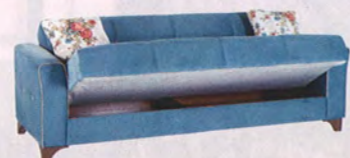

ÜÇLÜ KANEPE - SANDIK

İKİLİ KANEPE - SANDIK

STEP S LÜKS TAKIM / FISHBONE PEMBE - ALONZO ANA DESEN - REAL BEYAZ DERİ
Bellona Halı & Aksesuar: Milda Vesta Çiçekli W10 Güllurusu Halı, 703 Orta Sehpa, 803 Köşe Sehpa