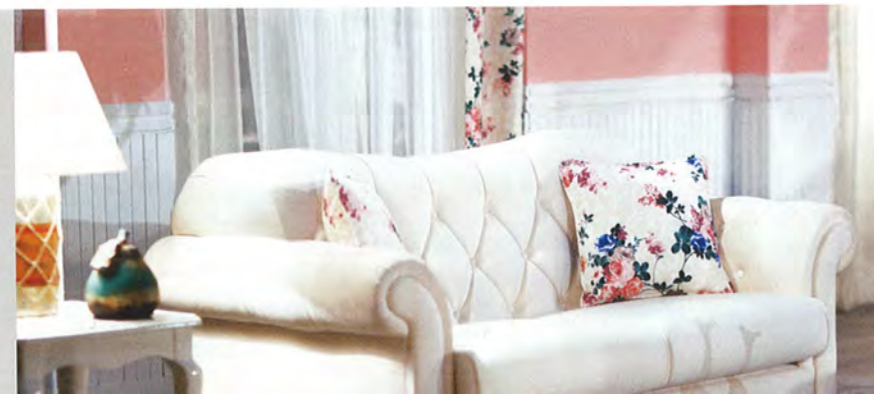

VALENTİNA KOLTUK TAKIMI / VESTA KREM - VESTA ÇİÇEKLİ ANA
Bellona Halı & Aksesuar: Valentina / 01118 Pembe Halı, Valentina Orta Sehpa, Valentina Köşe Sehpa

Juliet

ikiyi bir arada!

iki rengi ustalıkla bir araya getiren Juliet, size evinizde farklı renklerle kombin yapma olanağı sunuyor. Hem rahatlıktan hem tarzdan ödün vermeyenlere...